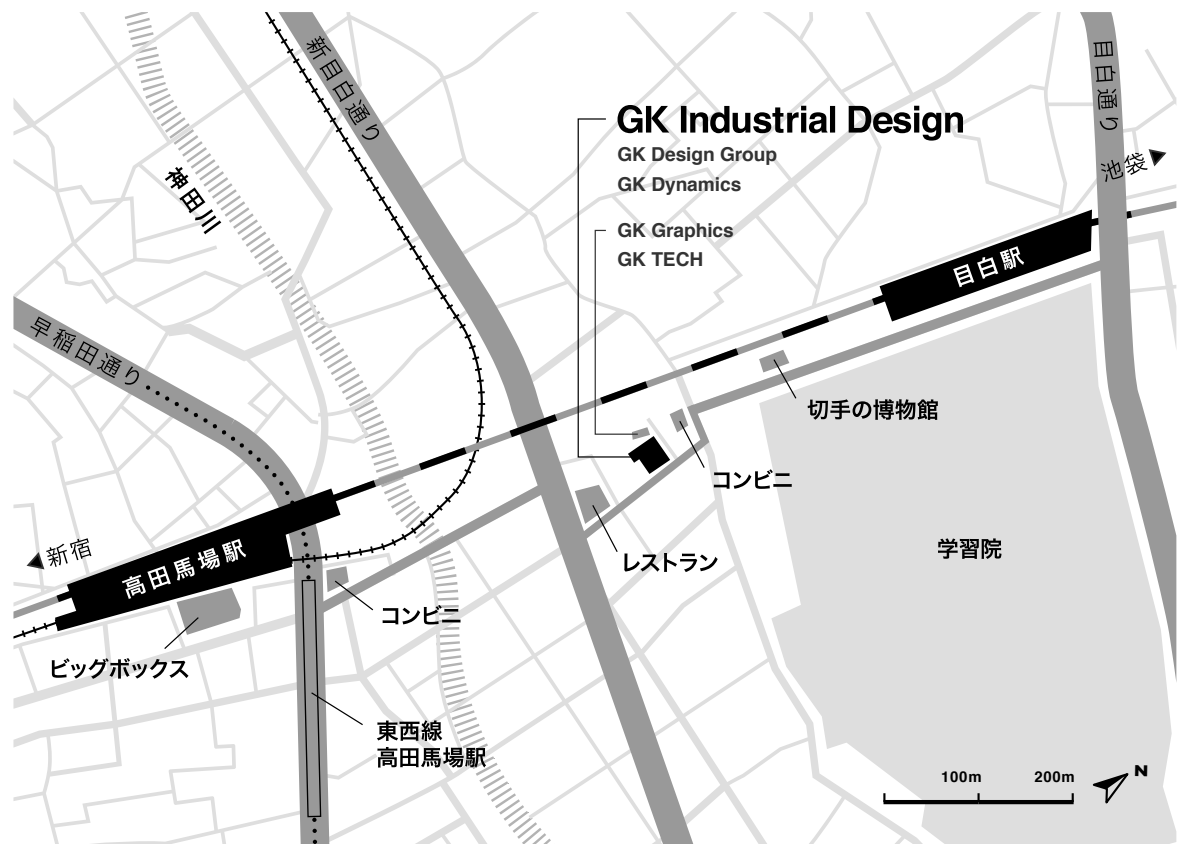

株式会社 GKインダストリアルデザイン

〒171-0033

東京都豊島区高田 3-30-14 山愛ビル2F

Phone 03-5954-7741 Fax 03-5954-4420

- JR山手線 目白駅から徒歩5分
- JR山手線・西武新宿線 高田馬場駅 早稲田口から徒歩8分
- 東京メトロ東西線 高田馬場駅 2番出口から徒歩8分