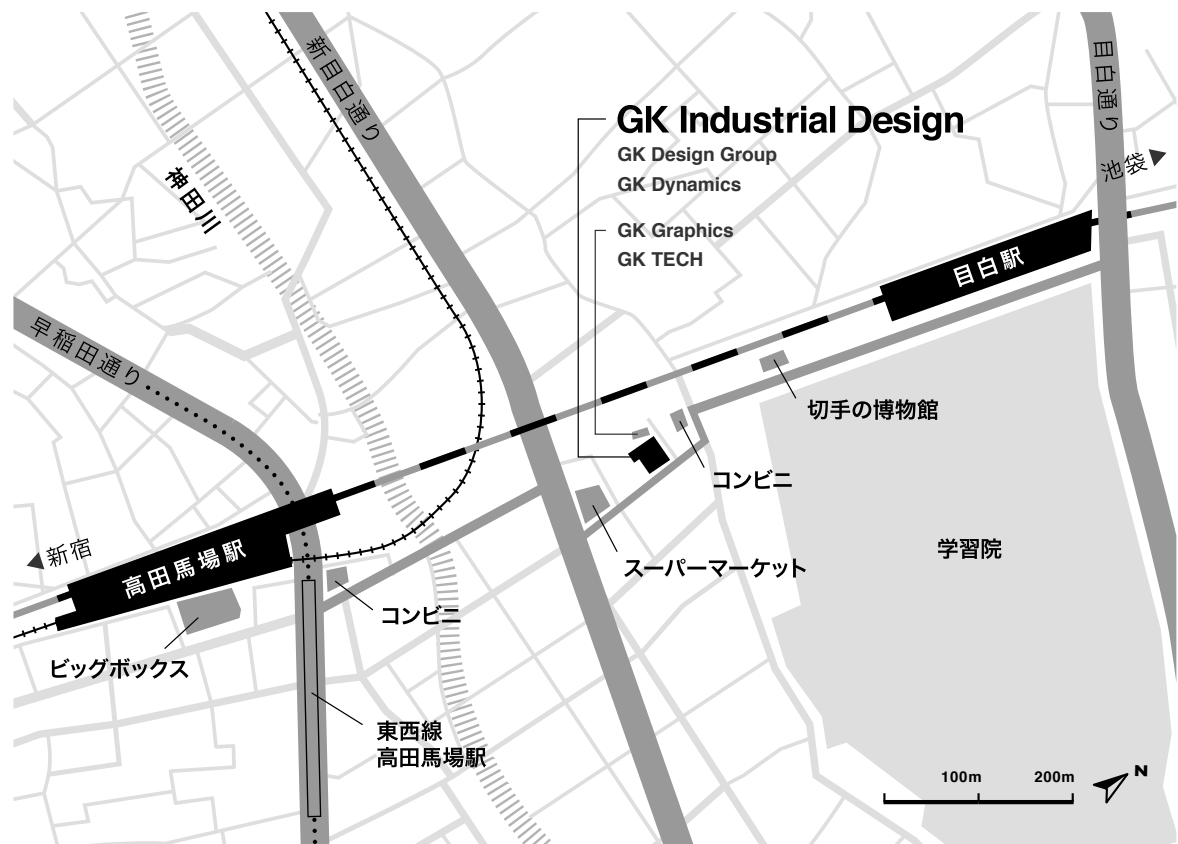

株式会社 GKインダストリアルデザイン

〒171-0033

東京都豊島区高田 3-30-14 山愛ビル2F

Phone 03-5954-7741 Fax 03-5954-4420

- JR山手線 目白駅から徒歩5分
- JR山手線・西武新宿線 高田馬場駅 早稲田口から徒歩8分
- 東京メトロ東西線 高田馬場駅 2番出口から徒歩8分