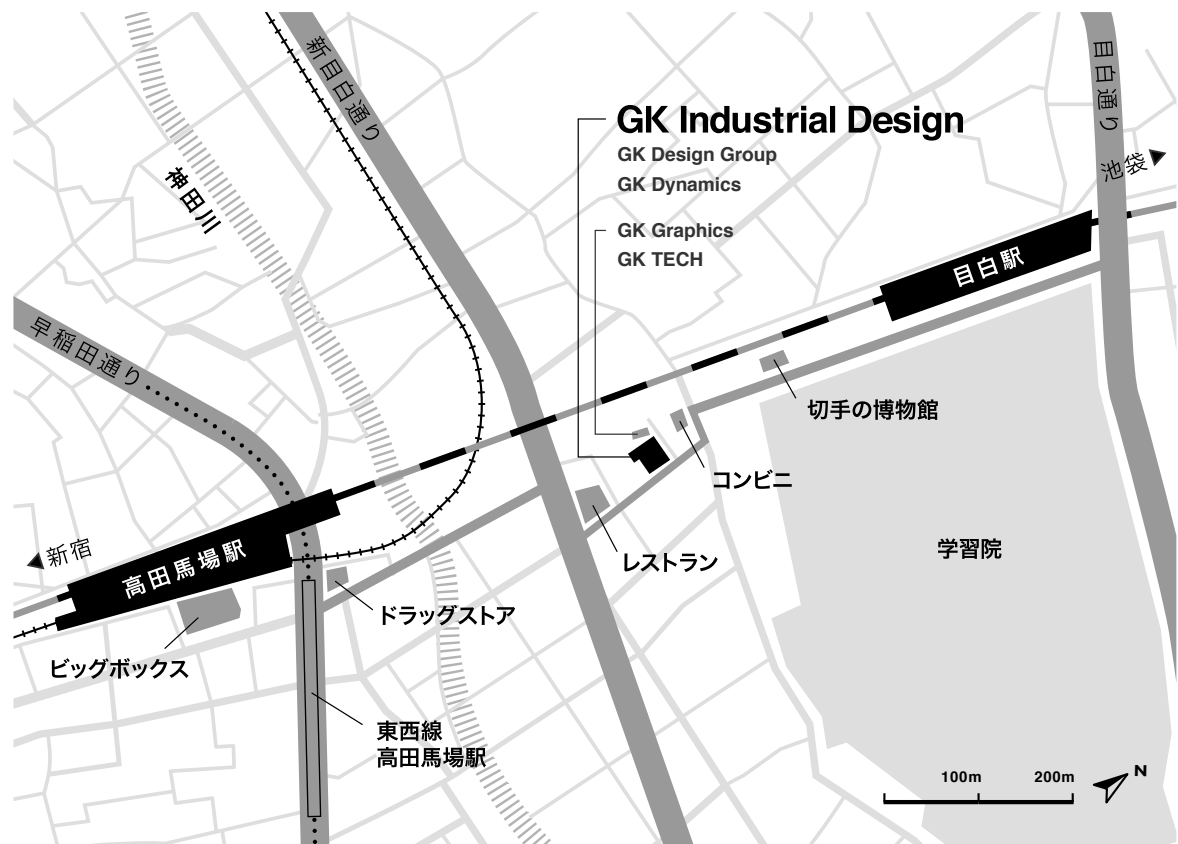

株式会社 GKインダストリアルデザイン

〒171-0033

東京都豊島区高田 3-30-14 山愛ビル2F

Phone 03-5954-7741 Fax 03-5954-4420

- JR山手線 目白駅から徒歩5分
- JR山手線・西武新宿線 高田馬場駅 早稲田口から徒歩8分
- 東京メトロ東西線 高田馬場駅 2番出口から徒歩8分